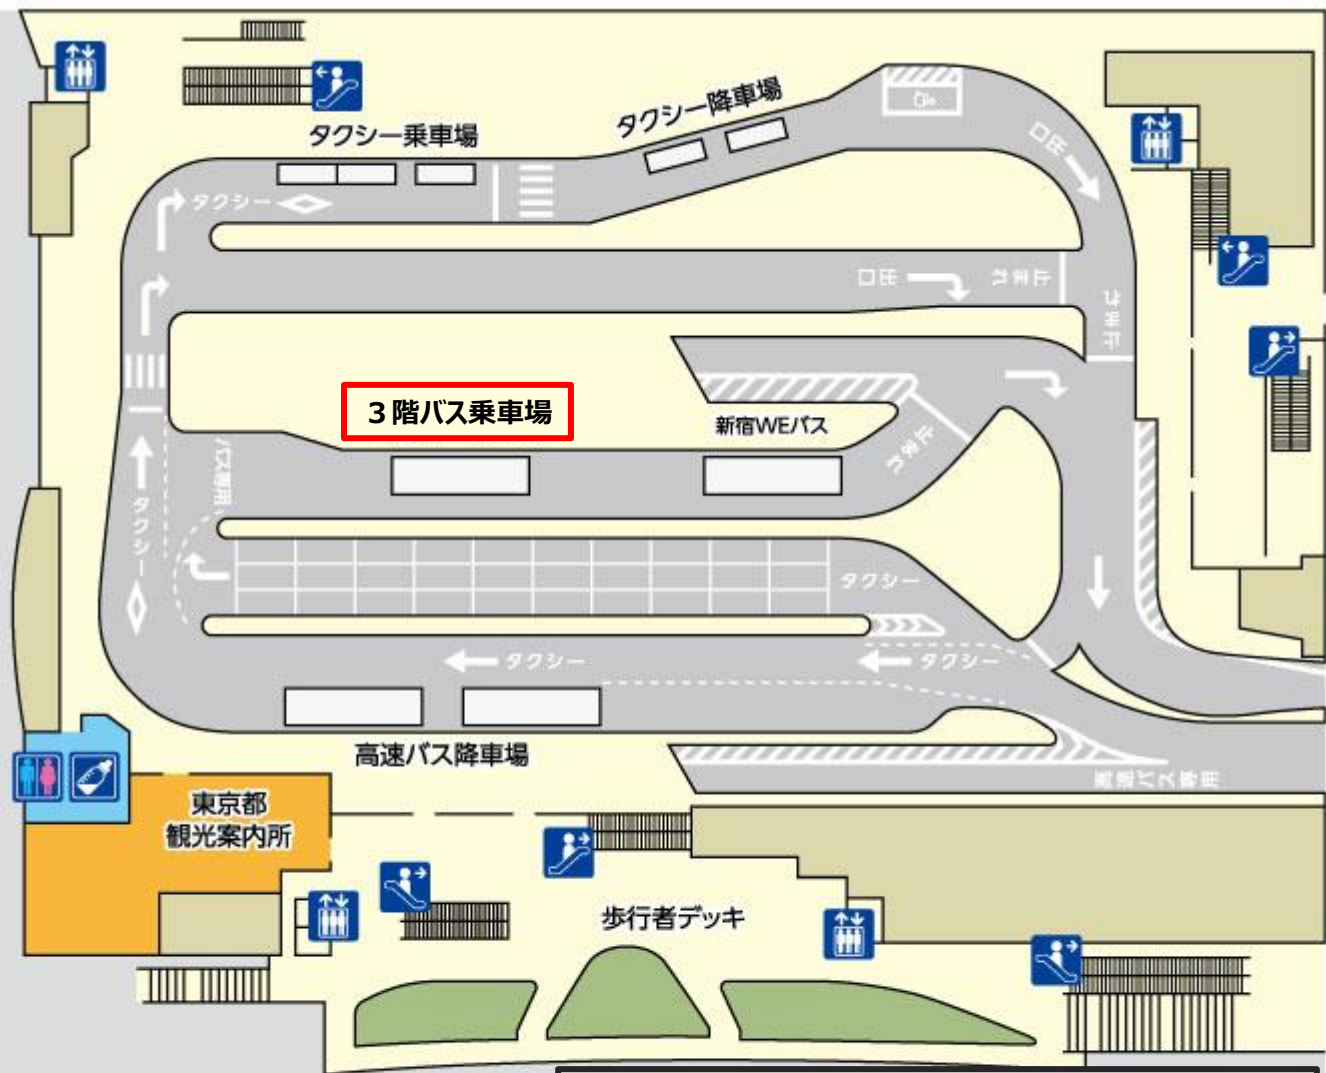

(甲州街道)

【3階バス乗車場から発車するバス】

- 11:00発 羽田空港国際線ターミナル 行き
- 15:40発 羽田空港国際線ターミナル 行き